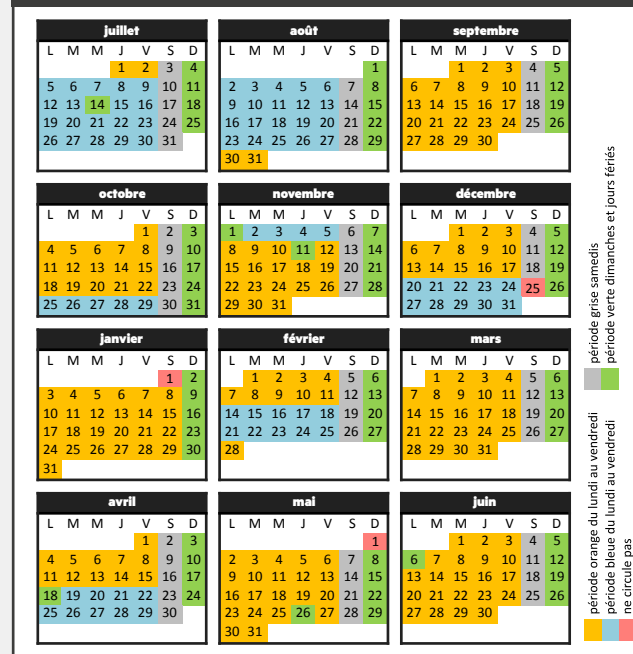

MAZERES-LEZONS Lezons	12:11	13:24	14:40	15:58
Peyrou	12:16	13:29	14:45	16:03
Croix du Prince	12:19	13:32	14:48	16:06
Roussille	12:20	13:33	14:49	16:07
PAU Gare de Pau Quai D	12:23	13:36	14:52	16:10
BIZANOS Mairie	12:26	13:39	14:55	16:13
Laurets	12:29	13:42	14:58	16:16
Sapins	12:34	13:47	15:03	16:21
PAU Porte des Pyrénées Quai A	12:37	13:50	15:06	16:24

MAZERES-LEZONS Lezons	17:12	18:32	19:41
Peyrou	17:18	18:38	19:46
Croix du Prince	17:21	18:41	19:48
Roussille	17:23	18:42	19:49
PAU Gare de Pau Quai D	17:27	18:45	19:52
BIZANOS Mairie	17:31	18:48	19:55
Laurets	17:35	18:51	19:58
Sapins	17:40	18:56	20:02
PAU Porte des Pyrénées Quai A	17:43	18:59	20:04

INFORMATIONS

LE TICKET 1 DEPLACEMENT :

(valable 1 heure après la première validation)

- **Vendu 1,30* € à bord des bus (sauf ligne F)**
*+0,20 € d'éco-participation lors du 1^{er} achat du support
- **Vendu 1 € aux distributeurs automatiques de titres**, sur la boutique en ligne et dans les points de vente IDELIS (liste disponible sur idelis.fr)

CALENDRIER VOYAGEURS 2021-2022

+ de services + d'innovations + de qualité

idelis.fr

PAU BÉARN PYRÉNÉES
MOBILITÉS

15

MAZÈRES-LEZONS l'Arriou
PAU Porte des Pyrénées

Horaires valables du 5 juillet au 28 août 2021